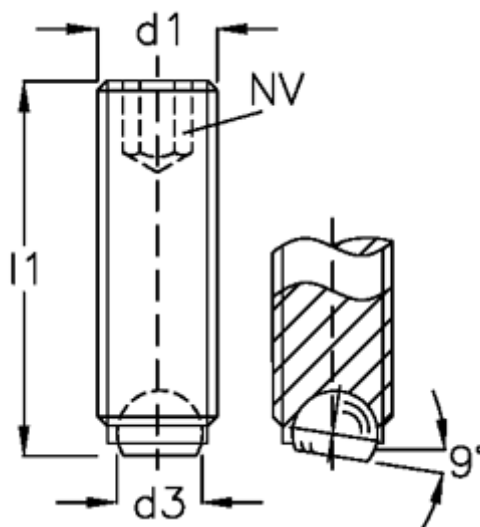

Varenummer: 20905636  
Beskrivelse: E+G Kuglespændeskruer  
GN 605-M8-12-B

## Mål

d1	= M8
d2	= 5.5
d3	= 4.5
Indvendig sekskant	= 4
l1	= 12